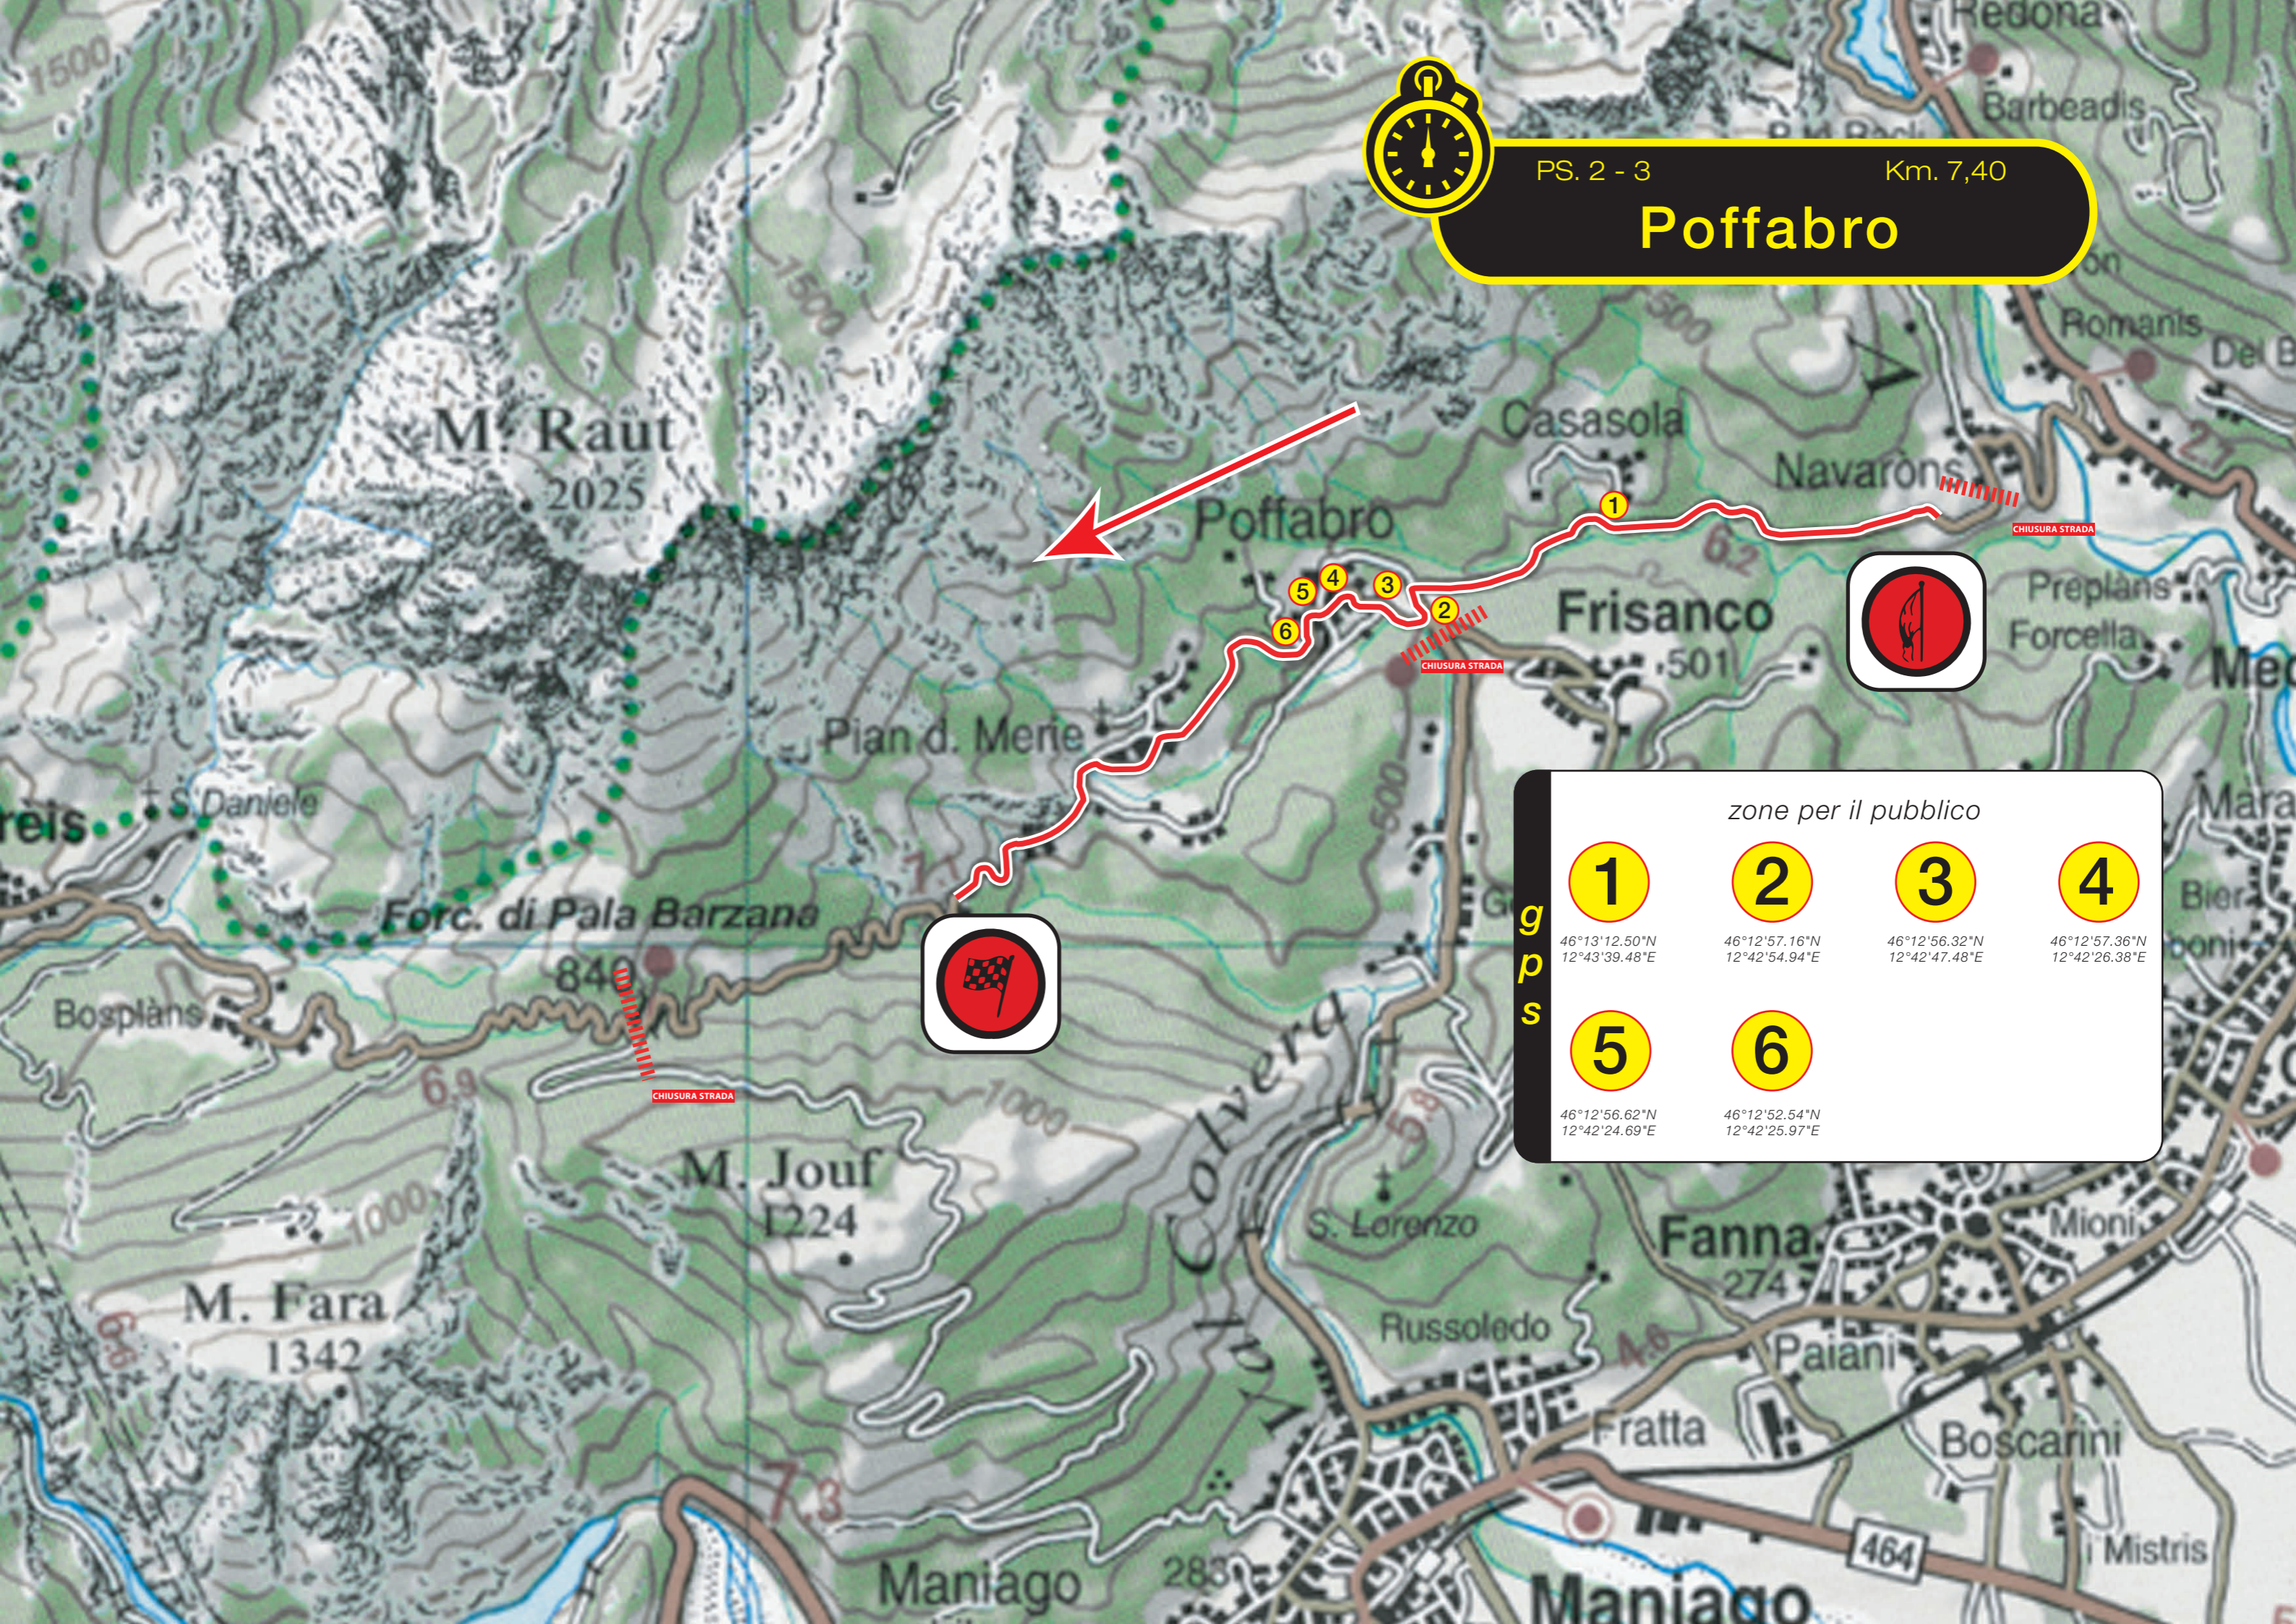

PS. 2 - 3

Km. 7,40

# Poffabro

gps

zone per il pubblico

<b>1</b>	<b>2</b>	<b>3</b>	<b>4</b>
46°13'12.50"N 12°43'39.48"E	46°12'57.16"N 12°42'54.94"E	46°12'56.32"N 12°42'47.48"E	46°12'57.36"N 12°42'26.38"E
<b>5</b>	<b>6</b>		
46°12'56.62"N 12°42'24.69"E	46°12'52.54"N 12°42'25.97"E		